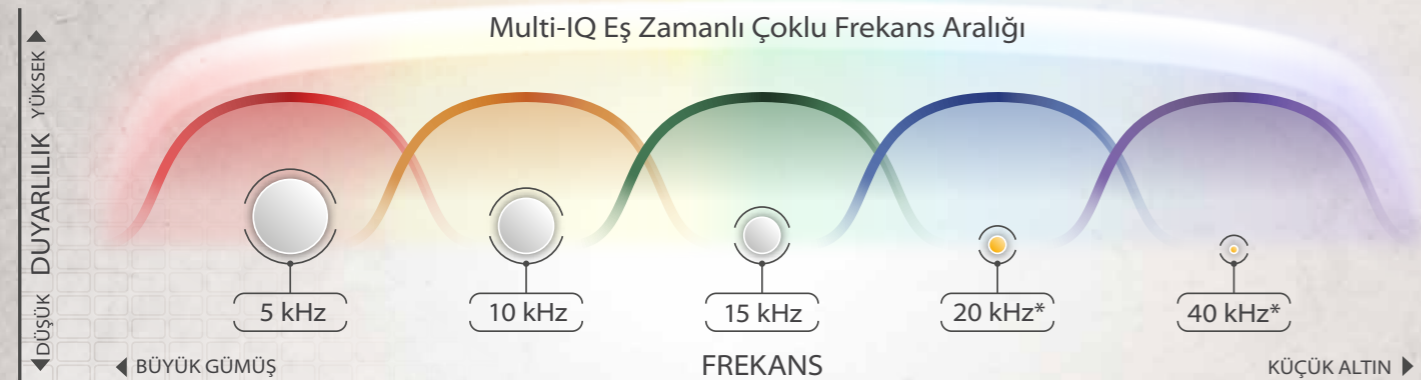

ANAHTAR TEKNOLOJİLER

Multi-IQ

Düşük frekanslar büyük hedeflerde daha fazla derinlik verir ve yüksek frekanslar genellikle küçük hedeflere karşı daha hassastır. EQUINOX ile maksimum sonuçları elde etmek için aynı anda tüm frekanslarda çalışabilirsiniz.